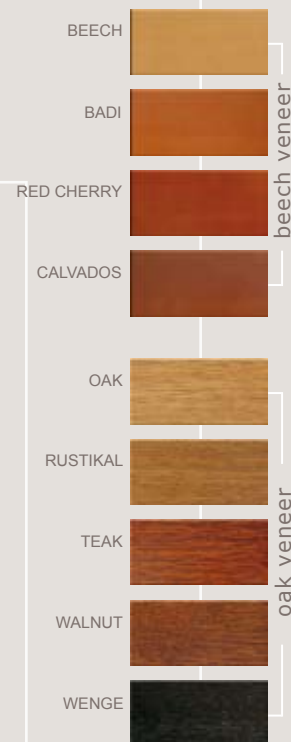

BEECH

OAK

ALDER

CHERRY

WALNUT

chinchila

satinato

PORTOS 3

INVADO

chinchila

chinchila brown

safinato

beveled crystal

ATOS 1

ATOS 3

ATOS 2

VENEERED DOORS

D'ARTAGNAN 1

D'ARTAGNAN 4

D'ARTAGNAN 2

D'ARTAGNAN PLUS

modified veneer

WHITENED OAK  
RED CHERRY  
WENGE

DOMINO 2

DOMINO 3

DOMINO 1

DOMINO 4

DOMINO 5

VENEERED  
DOORS

satinato